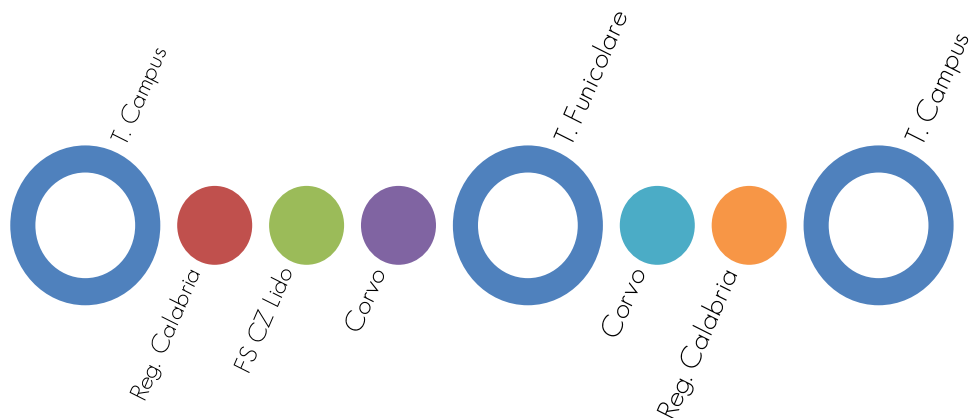

T. Campus-Corvo-T. Funicolare

	U4			U4		
	TERMINAL CAMPUS	TERMINAL FUNICOLARE		TERMINAL CAMPUS	TERMINAL FUNICOLARE	
F E R I A L E	08:30	08:10	S A B A T O	08:40	07:40	TERMINAL CAMPUS
	10:45	08:30		12:00	08:30	FS GERMANETO
	13:15	09:15		14:50	09:25	REGIONE CALABRIA
	15:10	11:25		18:15	12:40	VIALE EUROPA
	16:10	13:45			15:30	FS CZ LIDO
	18:25	17:15			18:45	CORVO
	20:20	18:45				SMARIA CENTRO
						RIONE SALA
				TERMINAL FUNICOLARE		
				SMARIA CENTRO		
				CORVO		
				FS CZ LIDO		
				VIALE EUROPA		
				CITTADELLA REGIONALE		
				TERMINAL CAMPUS		

Le corse transitano dalla **Regione Calabria** dal Lunedì al Venerdì dalle ore 6:20 alle ore 19:10