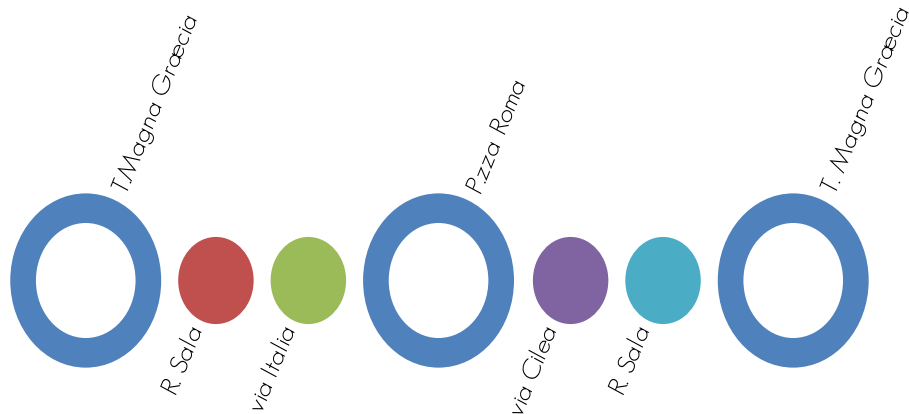

T. M. Grecia - P.zza Roma

	800T			800T	
	T.MAGNA GRÆCIA	P.ROMA		T.MAGNA GRÆCIA	P.ROMA
F E R R I A L E	06:10	08:50	F E S T I V O	08:00	13:30
	06:50	09:40		14:50	20:40
	07:15	12:25			
	12:15	12:40			
	12:30	18:20			
	14:50	18:50			

- TERMINAL MAGNA GRÆCIA
- RIONE SALA
- VIALE DEI NORMANNI
- VIA ITALIA
- VIA CAVOUR
- P.ZZA ROMA
- VIA CILEA
- VIALE DEI NORMANNI
- RIONE SALA
- TERMINAL MAGNA GRÆCIA