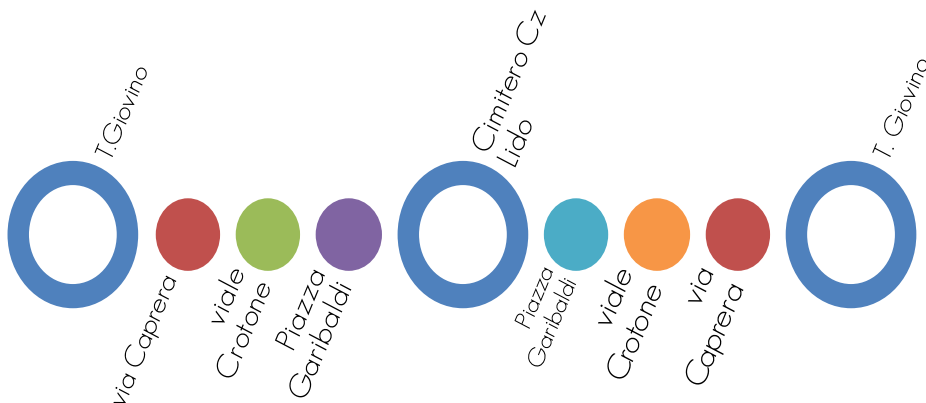

T. Giovino-Cimitero Cz Lido

	CL	
	TERMINAL GIOVINO	CIMITERO CZ LIDO
FERIALE	09:00	10:00
	*si effettua nei giorni feriali di Lunedì, Mercoledì, Venerdì	

- TERMINAL GIOVINO
- VIA CAPRERA
- VIALE CROTONE
- PIAZZA GARIBALDI
- CIMITERO CZ LIDO
- PIAZZA GARIBALDI
- VIALE CROTONE
- VIA CAPRERA
- TERMINAL GIOVINO