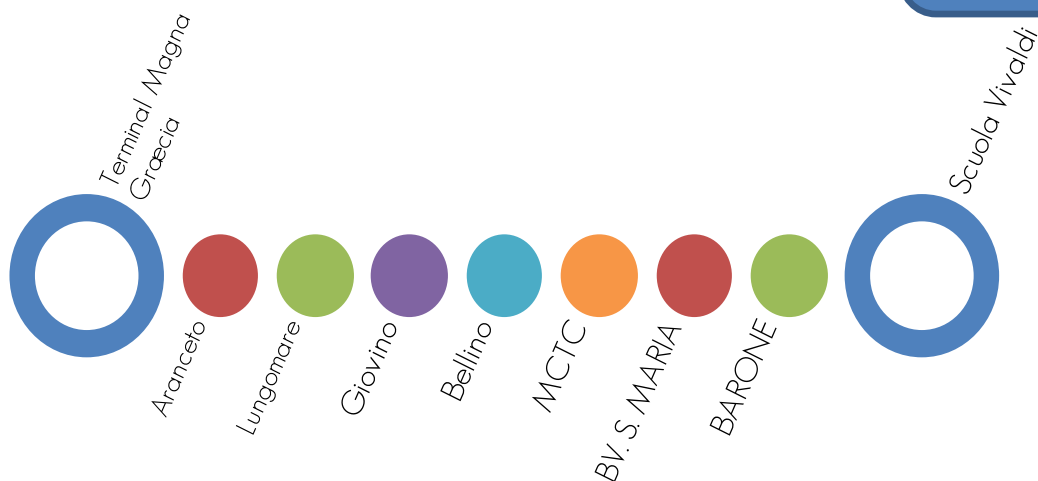

Scuola Vivaldi

- TERMINAL MAGNA GRÆCIA
- ARANCETO
- STAZIONE FS LIDO
- PZZA GARIBALDI
- LUNGOMARE
- GIOVINO CENTRO
- BELLINO
- MCTC
- BV. S. MARIA
- BARONE
- V.LE CROSTONE
- SCUOLA VIVALDI
- V.LE CROSTONE
- PZZA GARIBALDI
- LUNGOMARE
- GIOVINO CENTRO
- BELLINO
- BARONE CENTRO
- MCTC
- VIALE EMILIA
- TERMINAL MAGNA GRÆCIA

FERIALE	S37	
	T. M. GRÆCIA	SCUOLA VIVALDI
	06:55	14:05
LE CORSE SI EFFETTUANO SOLO NEI GIORNI SCOLASTICI