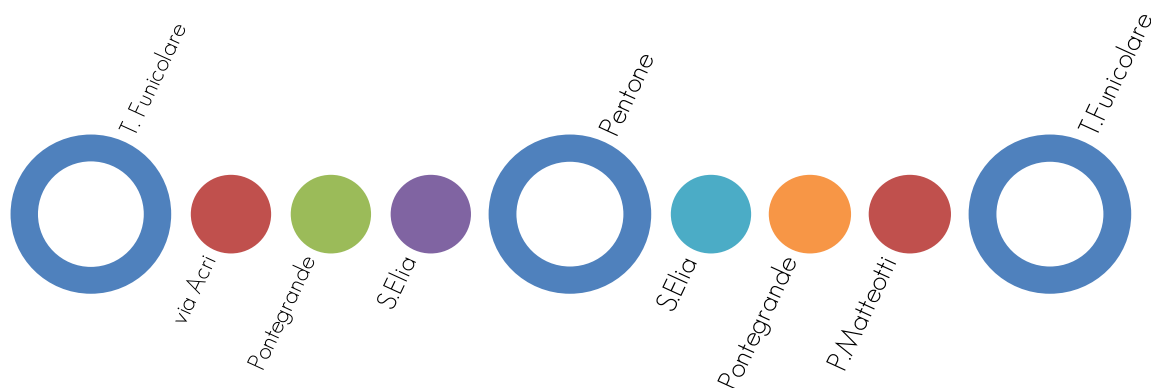

Terminal Funicolare - Pentone

orario invernale 2021

F E R I A L E	266		F E S T I V O	266	
	TERMINAL FUNICOLARE	PENTONE		TERMINAL FUNICOLARE	PENTONE
	10:50	12:00		11:50	12:30
	19:30	20:30		19:30	20:30

- TERMINAL FUNICOLARE
- VIALE DEI NORMANNI
- VIA MILELLI
- VIA ACRI
- TERMINAL KENNEDY
- VIA SCHIPANI
- OSPEDALE PUGLIESE
- PONTEPICCOLO
- PONTEGRANDE
- PITERÀ
- S. ELIA
- PENTONE
- S. ELIA
- PITERÀ
- PONTEGRANDE
- PONTEPICCOLO
- OSPEDALE PUGLIESE
- PZZA STADIO
- S. LEONARDO
- VIA PIAVE
- VIA INDIPENDENZA
- PZZA MATTEOTTI
- VIA MILELLI
- VIALE DEI NORMANNI
- TERMINAL FUNICOLARE