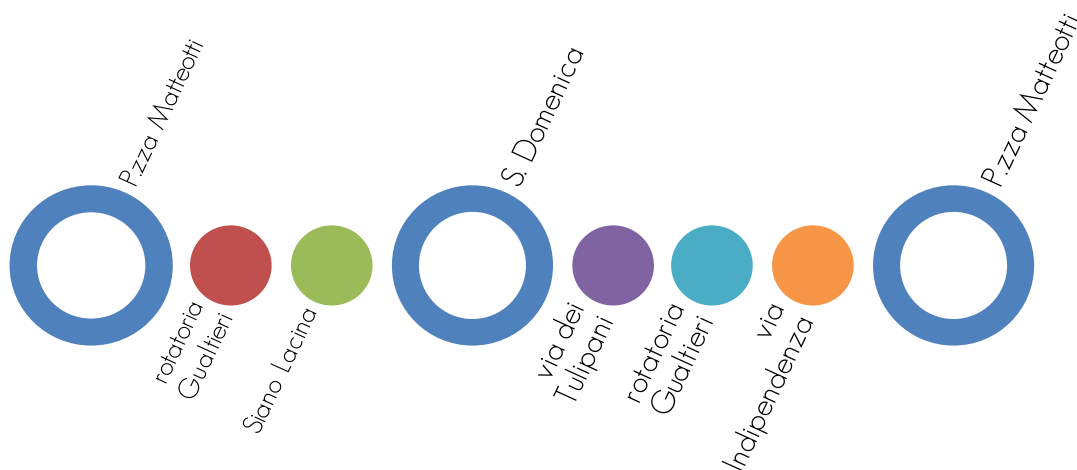

Circolare S. Domenica

		S10	
		P.ZZA MATTEOTTI	SIANO LACINA
F E R I A L E		07:25	06:50**
		13:10	07:30
		14:10*	13:15
			14:15
	* arriva al Terminal Magna Græcia	**=parte dal Terminal Magna Græcia alle ore 6:35	
LE CORSE SI EFFETTUANO SOLO NEI GIORNI SCOLASTICI			

- P.ZZA MATTEOTTI
- ROTATORIA GUALTIERI
- SIANO LACINA
- S. DOMENICA
- VIA DEI TULIPANI
- ROTATORIA GUALTIERI
- VIA INDIPENDENZA
- P.ZZA MATTEOTTI