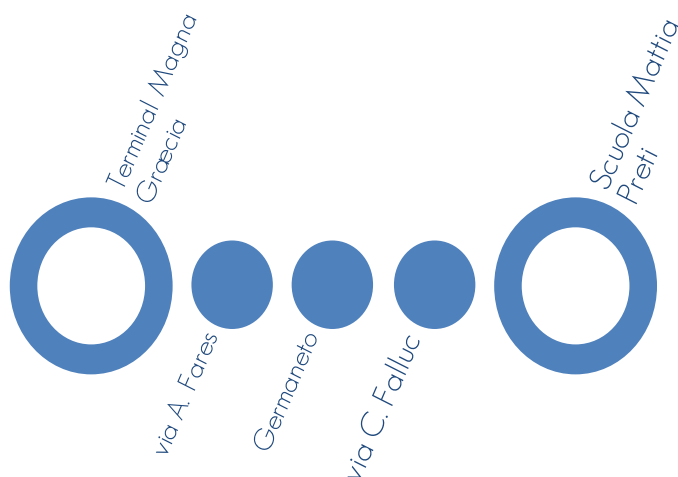

Scuola Mattia Preti

- TERMINAL MAGNA GRÆCIA
- V.LE CASSIODORO
- LUCREZIA DELLA VALLE
- VIA A. FARES
- VIA MOLÈ
- CAMPUS (ROTATORIA GIURISPUDEZA)
- CENTRALE ENEL
- TUNNEL SANSINATO
- SCUOLA MATTIA PRETI
- SMARIA
- VIA CONTI DI LORITELLO
- TERMINAL FUNICOLARE

FERIALE	S38	
	T. M. GRÆCIA	SCUOLA M. PRETI
	07:10 13:40	14:05*
	*-Limitata al Terminal Magna Græcia	
LE CORSE SI EFFETTUANO SOLO NEI GIORNI SCOLASTICI